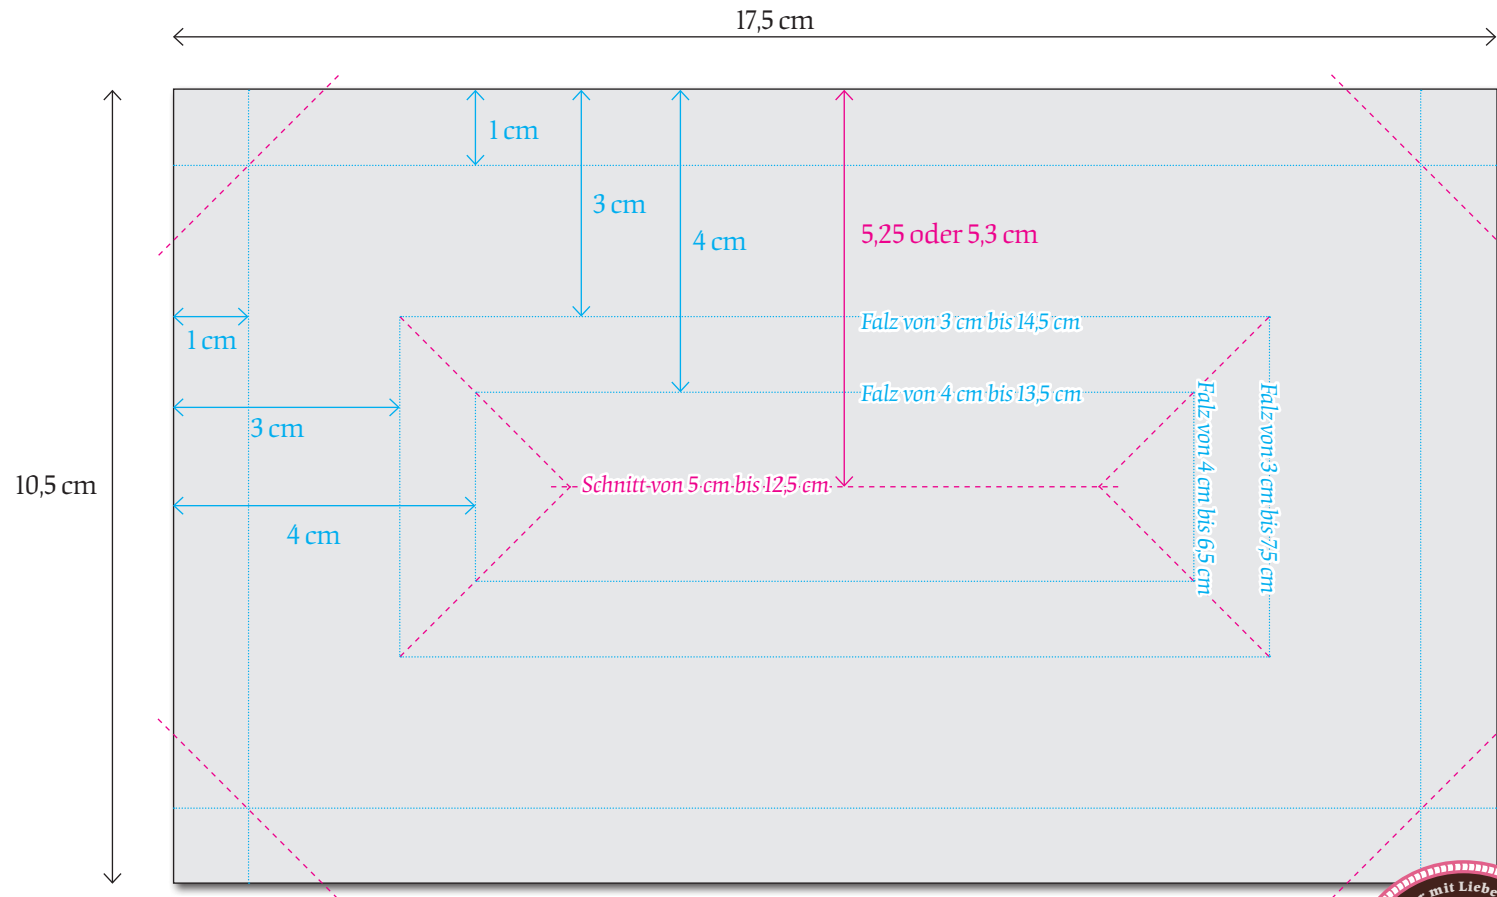

Hilfszeichnung für den Innenteil der Geschenkverpackung für Schokoriegel

----- Schneidelinie / cut line Falzlinie / score line

Jasmin Schulze
Unabh. Stampin' Up!-Demonstratorin
jasmin@stempeldochmal.de
www.stempeldochmal.de
www.youtube.com/stempeldochmal